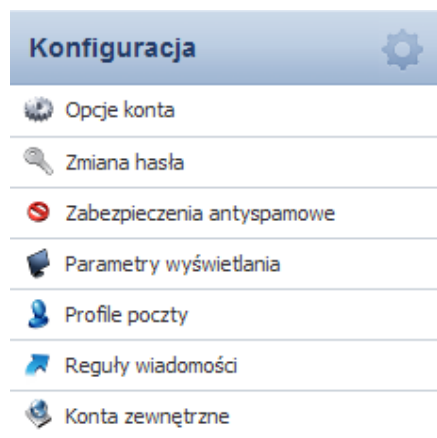

ZASADY KORZYSTANIA Z POCZTY HOME.PL

1. Wywołać stronę <http://poczta.home.pl>
2. Podać Adres e-mail i Hasło, po czym kliknąć na przycisk **Wejdz**

3. Przy pierwszym zalogowaniu dokonać zmiany hasła

W lewym dolnym rogu